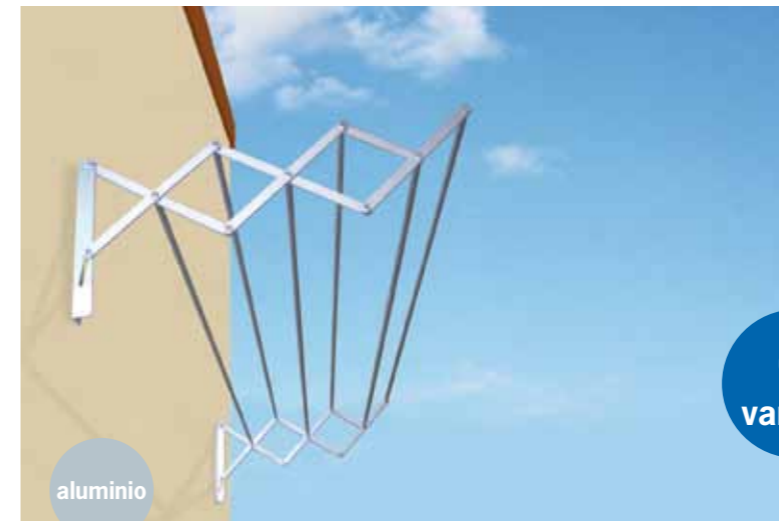

Tendederos acordeón

AC Aluminio

Tendedero de acordeón extensible. 5 barras.
Aluminio anodizado.
80x23x71 cm
100x23x71 cm
120x23x71 cm
140x23x71 cm
160x23x71 cm
180x23x71 cm

aluminio

epoxi

AC Epoxi

Tendedero de acordeón extensible. 5 barras.
Epoxi blanco.
80x23x71 cm
100x23x71 cm
120x23x71 cm
140x23x71 cm
160x23x71 cm

aluminio

6
varillas

AC Compact N

Tendedero de acordeón con **SEIS barras**, 8 mm Ø, pletinas 200x12 mm.
Se sirve ya montado. Aluminio anodizado.
AC-Compact-80
AC-Compact-100
AC-Compact-120

aluminio

8
varillas

AC WINNY

Tendedero de acordeón con **OCHO barras. Aluminio anodizado.** 60% más de tendido que uno convencional.
AC-Winny 8-80
AC-Winny 8-100
AC-Winny 8-120
AC-Winny 8-140
AC-Winny 8-160

60% MÁS DE
TENDIDO QUE UNO
CONVENCIONAL
FIJO O EXTRAIBLE
Y TRASLADABLE
(OPCIONAL)