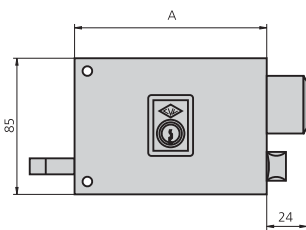

CARACTERÍSTICAS

- Picaporte accionado por llave exteriormente y con llave y tirador desde el interior
- Palanca de dos vueltas de llave accionable por ambos lados
- Posibilidad de elección entre cilindro de perfil o cilindro redondo
- Dos acabados: hierro esmaltado y hierro niquelado
- Cerradero según cerradura
- Embellecedor según tipo de cilindro
- Componentes de sujeción

- Cilindro redondo ref. 5156/50/3
- Picaporte reversible en la medida de 100 mm (REF. 1125AR)
- Cerradero ref. CE125AD o CE125AI
- Embellecedor ES1125

Opciones cerraderos eléctricos

- CELC125/1A o CELC125/1BA