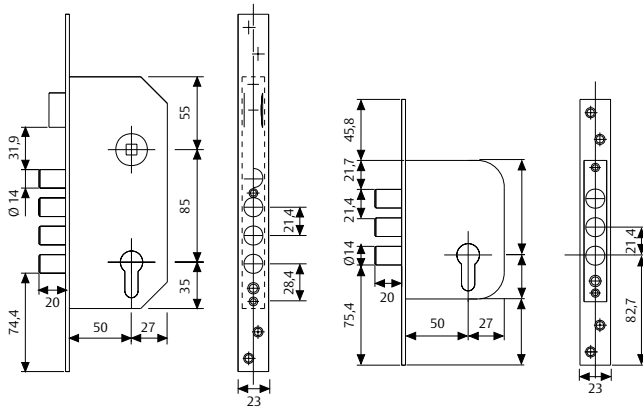

Seguridad monopunto

Serie R100B - R101B

Cilindro	Entrada	Acab.	Referencia	Referencia
T60	60	50	AE	R100B566E R101B566E
T60	60	50	AC	R100B566C R101B566C
T60	70	50	AE	R100B567E R101B567E
T60	60	60	AE	R100B666E R101B666E
S/C	--	50	AE	R100B5SCE R101B5SCE
S/C	--	50	AC	R100B5SCC R101B5SCC

R100B

R101B

Seguridad
**
**

Incluye escudo E300L