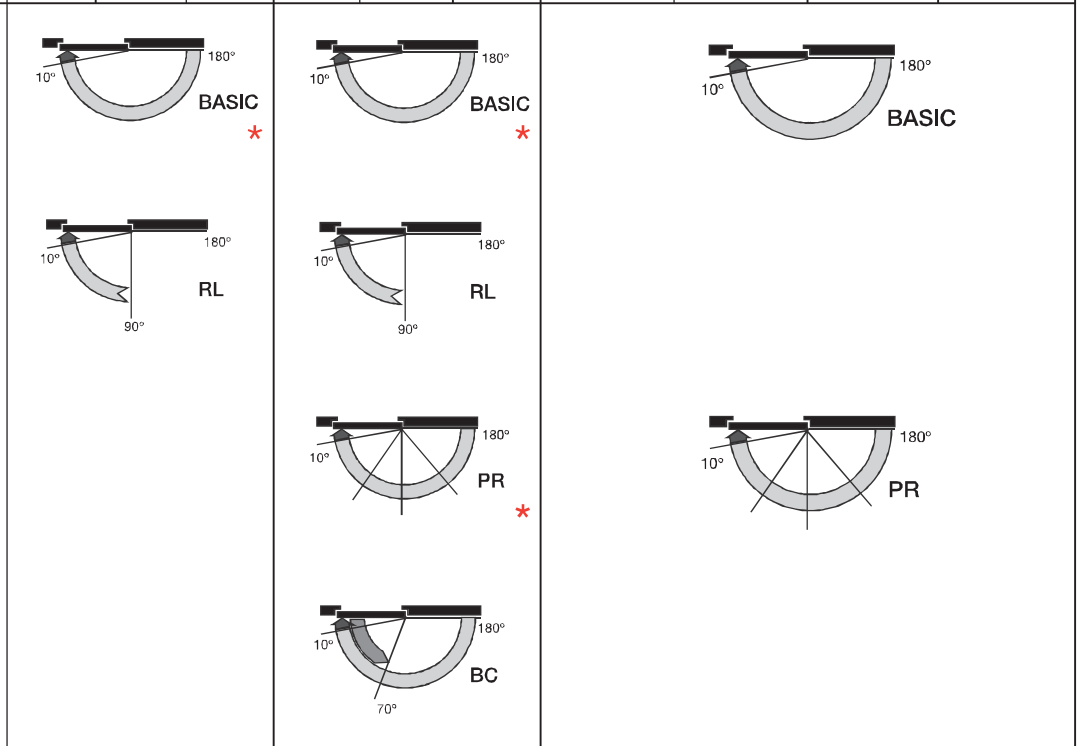

MOD.	CH 1 - 2 - (3)			CH 2 - 3 - (4)			CH 4 - 5		CH 5 - 6	
------	-----------------------	--	--	-----------------------	--	--	-----------------	--	-----------------	--

EN

cm

kg

1	2	3 *	2	3	4 *	4	5	5	6
75	85	95	85	95	110	110	125	125	140
20	40	60	40	60	80	80	100	100	120

RL : Retención libre / Retenció lliure / Free retention / Retention libre / Blocco a 90° incorporato / Freie Retention

PR : Palanca de retenció / Palanca de retenció / Hold-open arm / Bras à retencion / Braccio con regolazione / Stange Retention