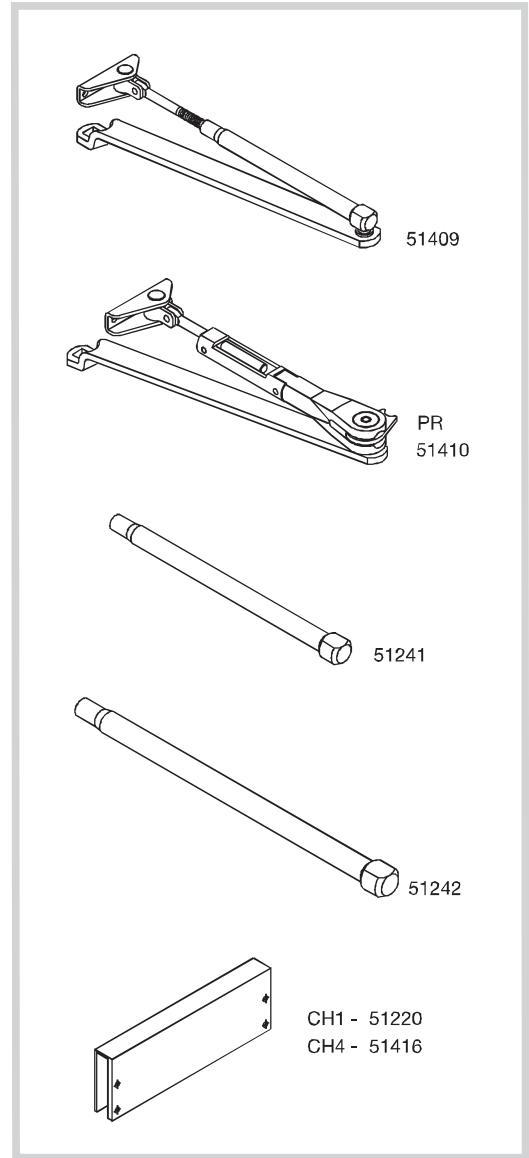

ACCESORIOS
ACCESSORIS
ACCESSORIES
ACCESSOIRES
ACCESSORI
ZUBEHÖR

Justor