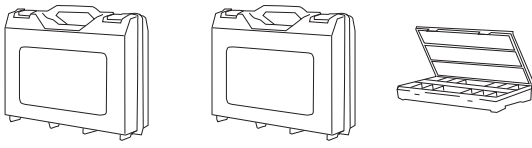

Maletas Herramientas Eléctricas

Cases for Electrical Tools

Modelo Model	40	41
Código Code	140006	141003
Medidas Sizes	385x330x130 mm	385x330x130 mm
Contiene Contained	Vacio Empty	Estuche 1 Box
Material	PP	PP
Color Colour	Caja- Azul Box - Blue	Caja- Azul Estuche- Rojo Box -Blue Box -Red
Embalaje Packing	6 unid.	6 unid.
Medidas Embalaje Packing Sizes	785x394x338 mm	785x394x338 mm

Modelo Model	42
Código Code	142000
Medidas Sizes	385x330x130 mm
Contiene Contained	Bandeja 1 Tray
Material	PP
Color Colour	Base-Azul Tapa-Transparente Bandeja-Amarilla Base - Blue Cover-Transparent Tray-Yellow
Embalaje Packing	6 unid.
Medidas Embalaje Packing Sizes	785x394x338 mm