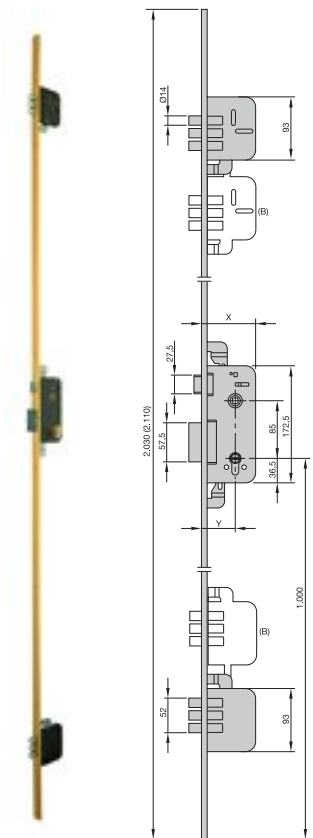

Cerraduras alta seguridad multipunto 8920

892080668CCM3AL	Cerradura 8920 de 80 Cil. HS-6 de 68 cerradero corto Escudo M3 Aluminio
892080668CCM3AN	Cerradura 8920 de 80 Cil. HS-6 de 68 cerradero corto Escudo M3 Aluminio natural
89208066830M3AL	Cerradura 8920 de 80 Cil. HS-6 de 68 cerradero largo de 30 Escudo M3 Aluminio
89208066840M3AL	Cerradura 8920 de 80 Cil. HS-6 de 68 cerradero largo de 40 Escudo M3 Aluminio
89208066845M3AL	Cerradura 8920 de 80 Cil. HS-6 de 68 cerradero largo de 45 Escudo M3 Aluminio
89208066830M3AN	Cerradura 8920 de 80 Cil. HS-6 de 68 cerradero largo de 30 Escudo M3 Aluminio natural
89208066840M3AN	Cerradura 8920 de 80 Cil. HS-6 de 68 cerradero largo de 40 Escudo M3 Aluminio natural
89208066845M3AN	Cerradura 8920 de 80 Cil. HS-6 de 68 cerradero largo de 45 Escudo M3 Aluminio natural

Cerraduras alta seguridad multipunto 8922

Especificación:

- Cerradura de embutir de tres puntos de cierre horizontales

Características:

- Caja cerrada
- Cilindro monoblock HS-6, HS-7, HS-3 y HS-K
- Palanca central reforzada (opcional) con gancho antipalanqueta
- Palanca con tres bulones de acero en los otros dos puntos de cierre
- Picaporte reversible
- Cerraderos cortos y largos de 30, 40 y 45 mm. de ancho
- Dimensiones: Y60-X90 ; Y50-X80
- Acabado en Negro, Aluminio y Aluminio natural