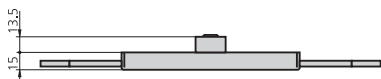

CARACTERÍSTICAS

- Cerradura para puertas metálicas enrollables
- Accionamiento exterior e interior mediante llave
- Caja bicromatada
- Cilindro redondo de 3 pitones

ACCESORIOS OPCIONALES

DESCRIPCIÓN	REF.	MEDIDAS		LEVA	ACABADOS		UDS	
		B	A		FRENTE	CILINDRO		
<ul style="list-style-type: none"> • Dos puntos de cierre laterales 	11A	60	154		CL		1	24
<ul style="list-style-type: none"> • Dos puntos de cierre laterales y un punto inferior 	11A/3P	60	154		CL		1	