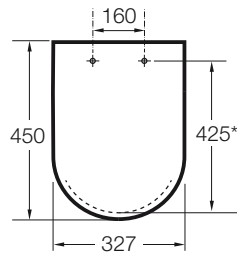

DAMA RETRO**Tapa y asiento para inodoro**

PVPR (IVA INCLUIDO)

75,02 €

DIBUJOS TÉCNICOS

CARACTERÍSTICAS

Tapa y asiento para inodoro con bisagras extraíbles.

Adecuado para: Inodoro

EasyFix®

Forma: Redonda

Material de las bisagras: Plástico

EasyClean®

COMPATIBLE

Taza con salida horizontal para inodoro de tanque bajo

342320..1

Taza con salida vertical para inodoro de tanque bajo

342321..1