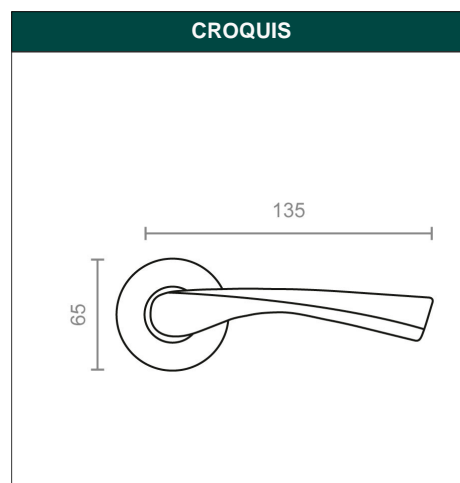

**DESCRIPCIÓN** JGO ROSETA ANCHA 707 LTD

**REFERENCIA** 07081

**EAN** 8431488070810

**FAMILIA** MANILLAS

DIMENSIONES	(mm)
LARGO:	135,00
ANCHO:	65,00
ALTO:	65,00

PESO	(kg)
PESO UNIT. NETO:	0,00000
PESO UNIT. BRUTO:	0,00000

### DESCRIPCIÓN COMERCIAL

- JUEGO ROSETA 707.
- DIAMETRO DE LA ROSETA 65 MM.
- PRESENTACION EN CAJA INDIVIDUAL.
- ESPECIAL SUSTITUCION POMO.
- MATERIAL ALUMINIO.
- ACABADO LATONADO.

CARACTERÍSTICAS TÉCNICAS			
ACABADO:	LATONADO	FAMILIA:	MANILLAS
MATERIAL:	ALUMINIO	EAN UNIDAD:	8431488070810
PRESENTACION:	CAJA	EAN EMBALAJE:	18431488070817
UNIDAD FACTURACION:	JUEGO	CLASIFICACION AECOC:	8080201
MEDIDA:	135 x 65 x 65 mm		
PAGINA CATALOGO:	NOVEDADES 03-22		
MARCA:	MICEL		

EMBALAJES HABITUALES				
CANTIDAD EMBALAJE	EAN	LARGO (mm)	ANCHO (mm)	ALTO (mm)
1,00	8431488070810	160,00	65,00	67,00
40,00	18431488070817	345,00	325,00	335,00

PRODUCTOS RELACIONADOS	
JGO ROSETA 707 LS	07071
JGO MANILLA PLACA ANCHA 707 LS	07078
JGO ROSETA ANCHA 707 NS	07082
MULETILLA ROSETA 707 35mm LTD	11961
BOCALLAVE PERA 707 50mm LTD	97911