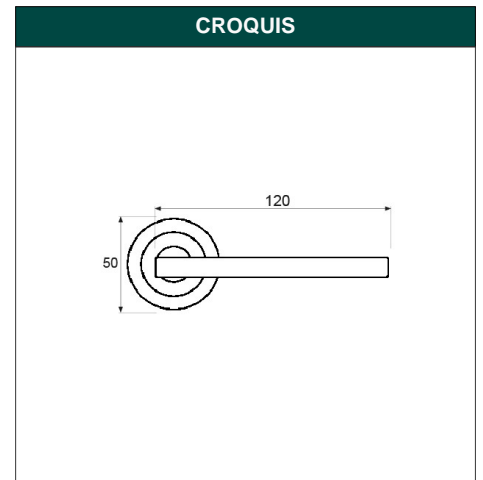

DESCRIPCIÓN JGO ROSETA 606 NE

REFERENCIA 06068

EAN 8431488060682

FAMILIA MANILLAS

DIMENSIONES	(mm)
LARGO:	130,00
ANCHO:	50,00
ALTO:	60,00

PESO	(kg)
PESO UNIT. NETO:	0,34800
PESO UNIT. BRUTO:	0,00000

CARACTERÍSTICAS TÉCNICAS			
ACABADO:	NEGRO	FAMILIA:	MANILLAS
MATERIAL:	ALUMINIO	EAN UNIDAD:	8431488060682
PRESENTACION:	CAJA	EAN EMBALAJE:	18431488060689
PAGINA CATALOGO:	37	PESO NETO:	0,348 Kg
UNIDAD FACTURACION:	JUEGO	PESO BRUTO:	0 Kg
MARCA:	MICEL	MEDIDA:	130 x 50 x 60 mm

EMBALAJES HABITUALES

CANTIDAD EMBALAJE	EAN	LARGO (mm)	ANCHO (mm)	ALTO (mm)
1,00	8431488060682	160,00	65,00	67,00
40,00	18431488060689	345,00	325,00	335,00

DESCRIPCIÓN COMERCIAL

JUEGO ROSETA 606 NEGRO

PRODUCTOS RELACIONADOS