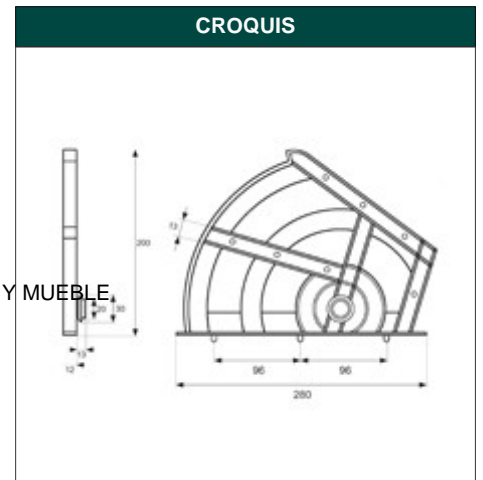

DESCRIPCIÓN JGO ZAPATERO 2 BALDAS IA6 BL

REFERENCIA 94025

EAN 8431488940250

FAMILIA COMPLEMENTOS ARMARIO Y MUEBLE

DIMENSIONES	(mm)
LARGO:	280,00
ANCHO:	200,00
ALTO:	10,00

PESO	(kg)
PESO UNIT. NETO:	0,22600
PESO UNIT. BRUTO:	0,22800

CARACTERÍSTICAS TÉCNICAS			
ACABADO:	BLANCO	FAMILIA:	COMPLEMENTOS ARMARIO Y MUEBLE
MATERIAL:	POLIESTIRENO	EAN UNIDAD:	8431488940250
PRESENTACION:	EAN13	EAN EMBALAJE:	18431488940257
PAGINA CATALOGO:	225	PESO NETO:	0,226 Kg
UNIDAD FACTURACION:	JUEGO	PESO BRUTO:	0,228 Kg
MARCA:	MICEL	MEDIDA:	280 x 200 x 10 mm

EMBALAJES HABITUALES

CANTIDAD EMBALAJE	EAN	LARGO (mm)	ANCHO (mm)	ALTO (mm)
6,00	18431488940257	320,00	230,00	170,00
1,00	8431488940250	300,00	220,00	0,50

DESCRIPCIÓN COMERCIAL

JUEGO ZAPATERO 2 BALDAS IA6 BLANCO