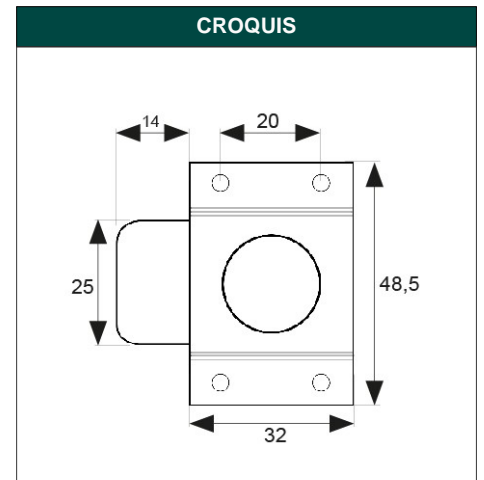

**DESCRIPCIÓN** PASADOR RULETA 6825 ALUM NE

**REFERENCIA** 68133

**EAN** 8431488681337

**FAMILIA** ALUMINIO

DIMENSIONES	(mm)
LARGO:	48,50
ANCHO:	46,00
ALTO:	22,00

PESO	(kg)
PESO UNIT. NETO:	0,04670
PESO UNIT. BRUTO:	0,00000

CARACTERÍSTICAS TÉCNICAS			
ACABADO:	NEGRO	ANCHO:	46,00 mm
MATERIAL:	ALUMINIO	EAN UNIDAD:	8431488681337
PRESENTACION:	EAN13	EAN ENVASE:	8431488975061
PAGINA CATALOGO:	77	EAN EMBALAJE:	18431488681334
UNIDAD FACTURACION:	UNIDAD	PESO NETO:	0,0467 Kg
MARCA:	MICEL	PESO BRUTO:	0 Kg

EMBALAJES HABITUALES				
CANTIDAD EMBALAJE	EAN	LARGO (mm)	ANCHO (mm)	ALTO (mm)
1,00	8431488681337	55,00	55,00	0,50
200,00	18431488681334	420,00	315,00	322,00
10,00	8431488975061	168,00	153,00	57,00

**DESCRIPCIÓN COMERCIAL**