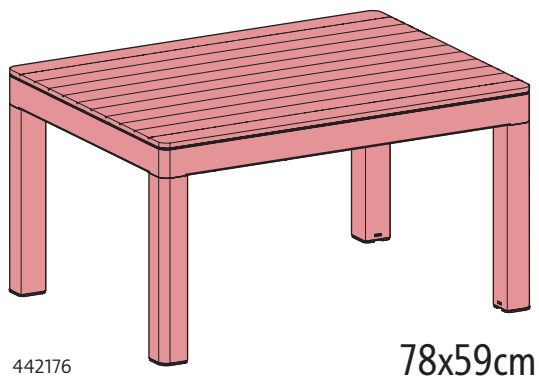

"CHICAGO TABLES" V0.1 / 576071 / 442178 - 442176

**ALLIBERT** 

Ericssonstraat 17 | 5121 MK Rijen | The Netherlands | [WWW.ALLIBERT-OUTDOOR.COM](http://WWW.ALLIBERT-OUTDOOR.COM)

NEN 581		
✓	✓	✗

1

2