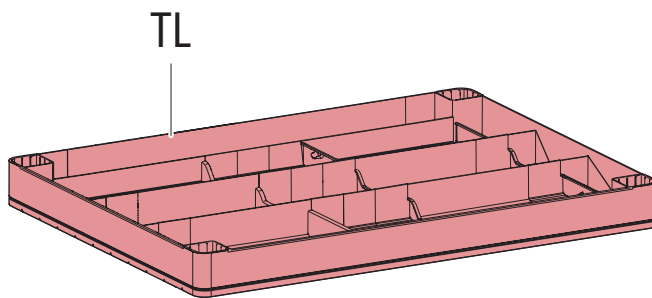

"CHICAGO TABLES" V0.1 / 576071 / 442178 - 442176

**ALLIBERT** 

Ericssonstraat 17 | 5121 MK Rijen | The Netherlands | [WWW.ALLIBERT-OUTDOOR.COM](http://WWW.ALLIBERT-OUTDOOR.COM)

NEN 581		
✓	✓	✗

1

2