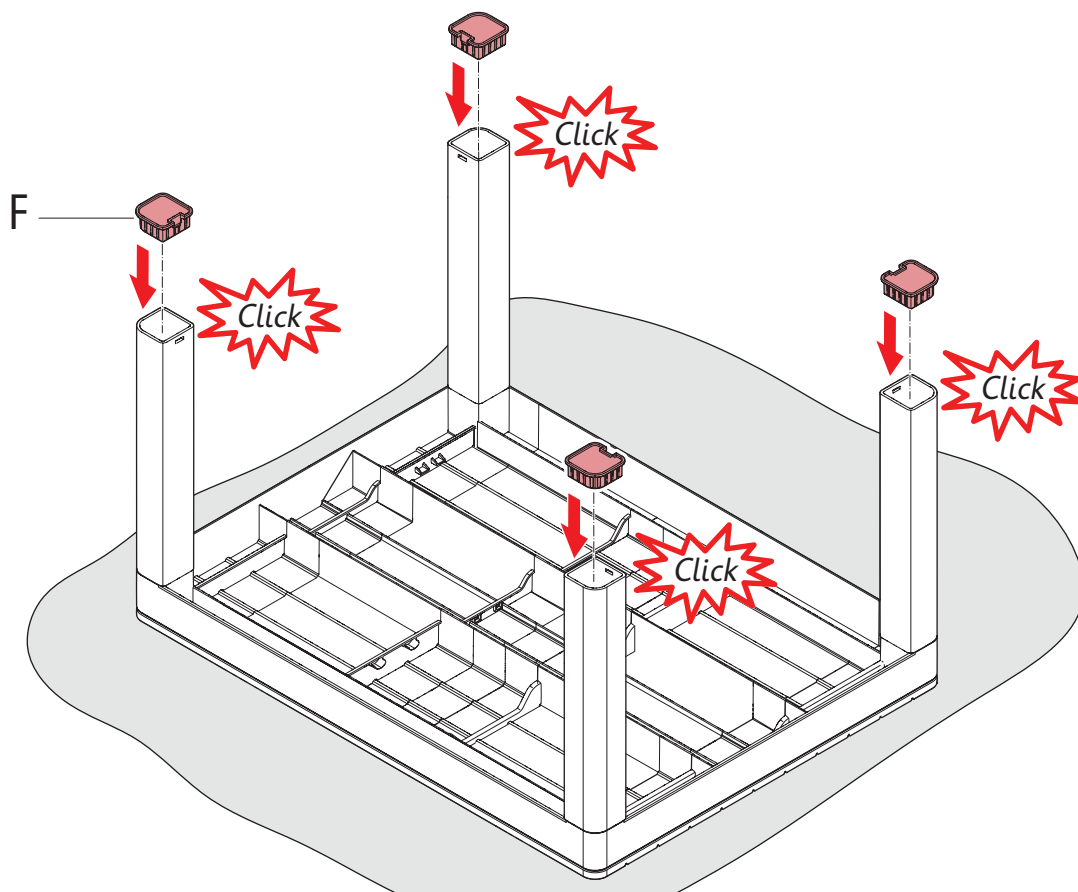

"CHICAGO TABLES" V0.1 / 576071 / 442178 - 442176

**ALLIBERT** 

Ericssonstraat 17 | 5121 MK Rijen | The Netherlands | [WWW.ALLIBERT-OUTDOOR.COM](http://WWW.ALLIBERT-OUTDOOR.COM)

NEN 581		
✓	✓	✗

1

2