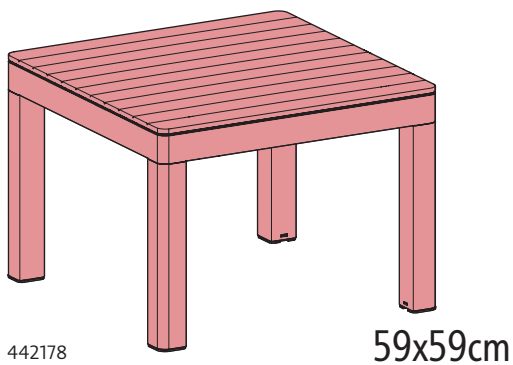

"CHICAGO TABLES" V0.1 / 576071 / 442178 - 442176

**ALLIBERT** 

Ericssonstraat 17 | 5121 MK Rijen | The Netherlands | [WWW.ALLIBERT-OUTDOOR.COM](http://WWW.ALLIBERT-OUTDOOR.COM)

NEN 581		
✓	✓	✗

1

2