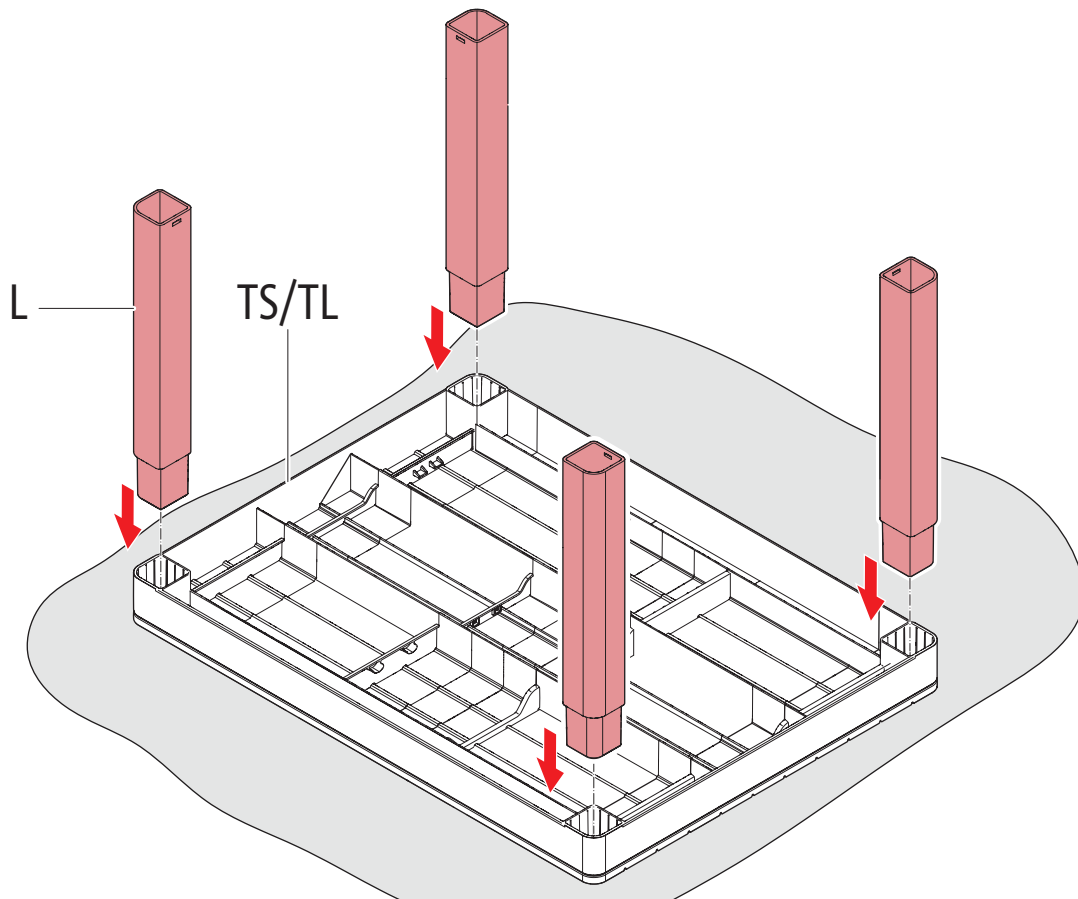

"CHICAGO TABLES" V0.1 / 576071 / 442178 - 442176

**ALLIBERT** 

Ericssonstraat 17 | 5121 MK Rijen | The Netherlands | [WWW.ALLIBERT-OUTDOOR.COM](http://WWW.ALLIBERT-OUTDOOR.COM)

NEN 581		
✓	✓	✗

1

2