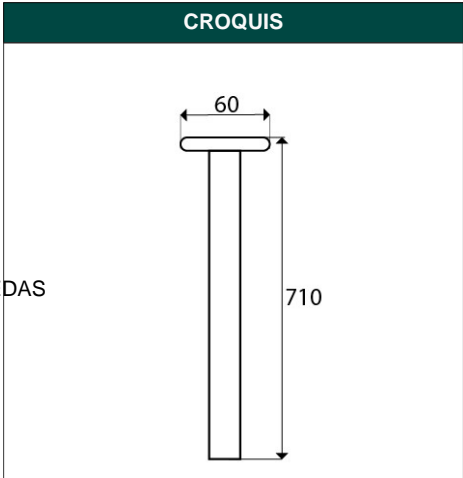

DESCRIPCIÓN PATA MESA PT6 710x60mm BL

REFERENCIA 96001

EAN 8431488960012

FAMILIA PATAS, NIVELADORES Y RUEDAS

DIMENSIONES	(mm)
LARGO:	710,00
ANCHO:	60,00
ALTO:	60,00

PESO	(kg)
PESO UNIT. NETO:	1,25700
PESO UNIT. BRUTO:	0,00000

CARACTERÍSTICAS TÉCNICAS			
ACABADO:	BLANCO	FAMILIA:	PATAS, NIVELADORES Y RUEDAS
MATERIAL:	ACERO	EAN UNIDAD:	8431488960012
PRESENTACION:	CAJA	PESO NETO:	1,257 Kg
PAGINA CATALOGO:	360	PESO BRUTO:	0 Kg
UNIDAD FACTURACION:	UNIDAD	MEDIDA:	710 x 60 x 60 mm
MARCA:	MICEL		

EMBALAJES HABITUALES

CANTIDAD EMBALAJE	EAN	LARGO (mm)	ANCHO (mm)	ALTO (mm)
4,00	8431488960012	915,00	160,00	110,00

DESCRIPCIÓN COMERCIAL

PATA MESA PT6 710x60mm BLANCO

PRODUCTOS RELACIONADOS

MICEL-VEGA S.L. podrá realizar cambios en las especificaciones de sus productos sin previo aviso. Todas las imágenes, planos e información técnica pertenecen a MICEL-VEGA S.L. y están sujetas a derechos y regulación de copyright. Cualquier uso no autorizado expresamente será perseguido por vía legal.