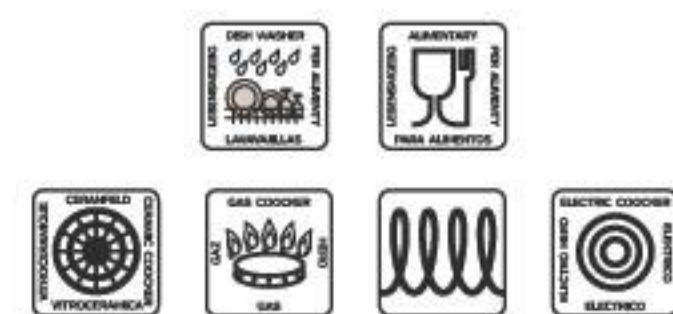

CARACTERÍSTICAS

- Modelo **DYNAMIC**.
- Capacidad 6, 7.5 y 3+6 L.
- Fabricada en Acero Inoxidable.
- Presión: 80 kPa.
- Más sana:
Cocina preservando más vitaminas, minerales y sabores.
- Más ecológica:
Puede ahorrar hasta el 70 % de energía.
- Más rápida:
Puede cocinar hasta 3 veces más rápido.
- Bloqueo automático al cierre.
- Apto para todo tipo de fuegos.
- Fondo termodifusor.
- Más segura: 5 Sistemas de seguridad.

	DYNAMIC 6	DYNAMIC 8	DYNAMIC TRIO
Código de barras:	8429113221553	8429113221560	8429113221577
Cod. MGF:	01OPDINAM06	01OPDINAM08	01OPDINAM36

6 0.400*0.270*0.245 m
 8 0.400*0.270*0.295 m
 TRIO 0.400*0.270*0.325 m

0.820*0.280*0.515
 0.820*0.280*0.615
 0.560*0.410*0.350

4
 4
 2

0.118 m³
 0.141 m³
 0.080 m³

olla a presión súper rápida