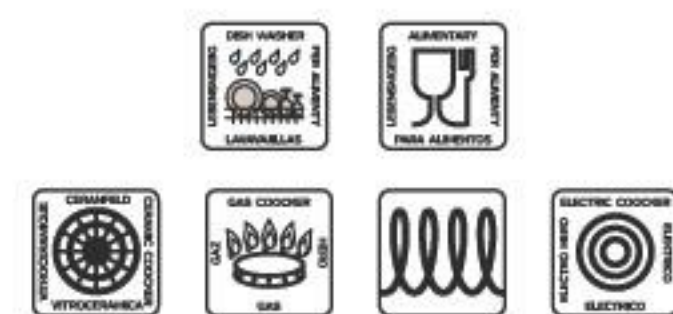

### CARACTERÍSTICAS

- Modelo **DYNAMIC**.
- Capacidad 6, 7.5 y 3+6 L.
- Fabricada en Acero Inoxidable.
- Presión: 80 kPa.
- Más sana:  
Cocina preservando más vitaminas, minerales y sabores.
- Más ecológica:  
Puede ahorrar hasta el 70 % de energía.
- Más rápida:  
Puede cocinar hasta 3 veces más rápido.
- Bloqueo automático al cierre.
- Apto para todo tipo de fuegos.
- Fondo termodifusor.
- Más segura: 5 Sistemas de seguridad.

Código de barras:  
Cod. MGF: