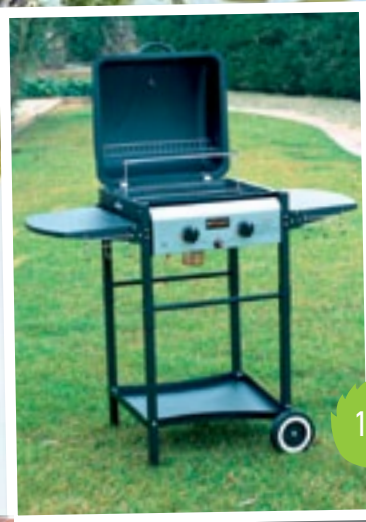

Cód. 61339
**BARBACOA GAS 2Q
TRYUN**

Con paneles laterales de apoyo. Con ruedas. Medidas: 106 x 52 x 100cm. Incluye 2 kilos de piedra volcanica.

105€