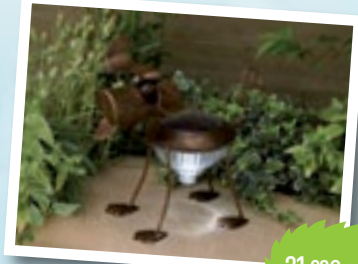

21,90€

Cód. 87478
PERRO METÁLICO CON LUZ BIKAIN

Con luz de LED blanco. Resorte en la cabeza para balanceo de la misma. Con un panel solar integrado que carga la batería. Carga durante el día e ilumina por la noche. Puede iluminar hasta 8 horas después de una carga completa. Con botón on/off. Altura: 25 cm. Largo: 36 cm. Ancho: 23 cm. Peso: 630gr.