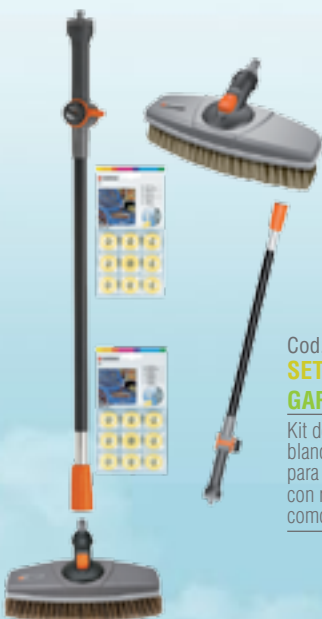

Cod. 87562
SET LIMPIEZA COCHE GARDENA

Kit de limpieza de coches, con cerdas blandas, mango de 90 cm y pastillas para enjabonar. Además el mango viene con regulador tanto del caudal de agua como de la proporción de jabón.

29,95€