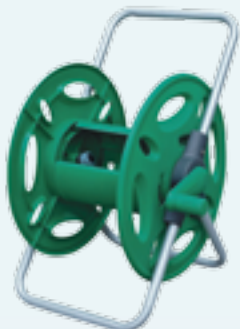

Cod. 79218
CARRO PORTAMANGUERAS TRYUN

Para 45 metros de manguera de 1/2".

17,95€