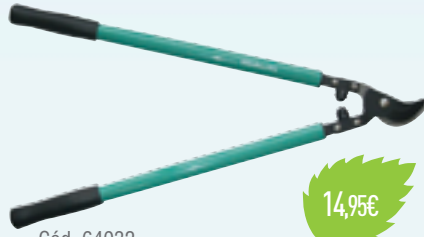

Tijeras de poda con batería de litio 3.6 V (1.3 Ah). Diámetro de corte hasta 14mm. Sistema de corte Bypass gracias a su gatillo. Cuchilla de alta calidad. 0,5 kg. Cortes por carga 500 (ramas 9 mm). Indicador LED estado de la batería

79,95€

Cód. 82770, 87682
**TIJERA PODAR 2 MANOS
BAHCO**

Corte 25mm. Para poda de arbustos y arboles. Longitud 450mm y 650 mm.

desde
24,95€

Cód. 71105
**TIJERA CORTARRAMAS
TRYUN QUALITY**

Con mango de aluminio telescópico. Hasta 160cm.

35€

Cód. 64032
**TIJERA PODA 2 MANOS 69CM
TY401. TRYUN**

69cm.

14,95€

Cód. 64033
**TIJERA PODA
TRYUN**

Con yunke

15,95€

Cód. 74985
**TIJERA PODAR 2 MANOS
BAHCO**

Mango fibra vidrio.

14,95€

Cód. 71109, 87682
**TIJERA PODAR 2 MANOS
TRYUN QUALITY**

Corte 40MM. Ramas secas y blandas.

desde
17,95€

Cód. 87754
**TIJERA DE 2 MANOS
ALTUNA**

Tijera de 2 manos con articulación J482. Hoja teflonada con sistema de desmultiplicación para facilitar el esfuerzo en el corte. Topes de goma cambiables. Mangos de composite: Fibra de Vidrio + Nylon. Empuñaduras de bimaternal ergonómicas y antideslizantes. Longitud Total: 60 cm.