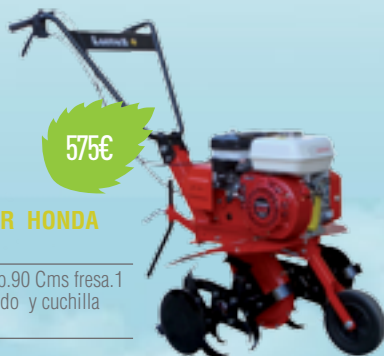

MOTOAZADA MOTOR HONDA ALPINA

Motor honda gx160 5,5 hp.90 Cms fresa. 1 Velocidad. Carter atornillado y cuchilla atornillada

575€

MOTOAZADA. TRYUN

Motoazada monta un chasis muy robusto con carter atornillado lo que facilita el cambio de la cadena (si lo lleva soldado ante la rotura hay que cambiar todo el chasis). También monta cuchillas atornilladas en lugar de remachadas como otras el cual facilita el cambiar la cuchilla una a una en vez de la estrella completa.

Cód. 71395
Motor triunfo 5.5 Hp

445€

Cód. 71397
Motor honda gx160 5,5 hp.90

625€