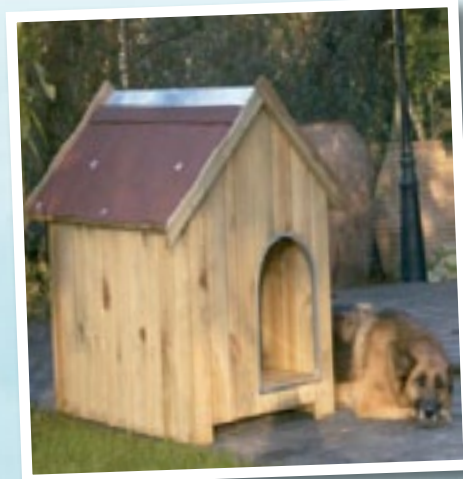

Casea de perro de resina. Sistema de montaje 100% "click". Medidas: 90 x 92 x 90 cm.

89,95€

Cod. 71382
**CASETA PERRO
KETER** 99,95€

Medidas: 95x99x99. Color: beis-Verde. Material de Polipropileno inyectado. Suelo incluido